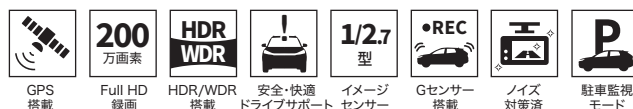

フロント・リア 2カメラ microSD 32GB

Full HD200万画素の鮮明な映像と先行車と後続車の接近を音声でお知らせする安心・便利機能を備えた前後2カメラ式のドライブレコーダー。イグニッションのONとOFFにあわせて自動で連動します。速度も記録できるGPS機能やGセンサーも搭載、プッシュレバースイッチで簡単に操作可能です。

02. DRCO-00200BYD
[94650020-00 / 2.0h]
¥55,000