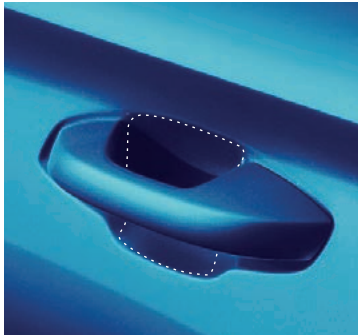

¥3,850

操作回数の多いPad画面をプロテクションフィルムで保護します。抗菌・防眩・防キズの他、指紋が付きづらく、目に優しいフィルムを使用しています。

07. BYD Pad プロテクション

[95650020-00 / 0.1h]

¥6,600

ドアハンドルを握る際に爪などによるボディへの傷付きを防止する、透明度の高いプロテクションフィルム。

**01. BYD ドアハンドル
プロテクター (4枚セット)**