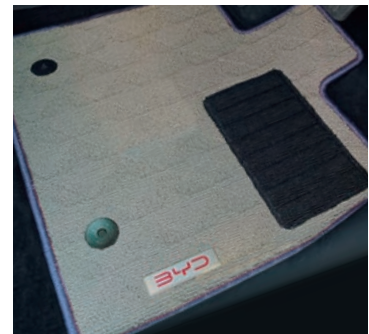

インテリアと調和し、より個性を表現するフロアマット。

06. BYD フロアマット
(フロント/リア 3枚セット)

[95800010-00]
¥16,500