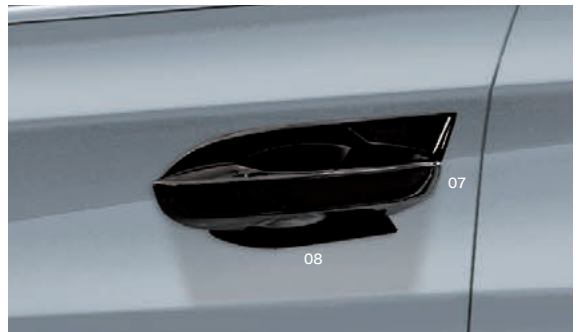

グロスブラックでトータルコーディネート。サイドビューにアクセントを。

07.ドアハンドルカバー(グロスブラック)

[95800260-00 / 0.4h]

¥6,050

08.ドアハンドルボウルカバー(グロスブラック)

[95800240-00 / 0.4h]

¥5,500

ドライバーのスポーツマインドを充足するカーボン調のトリムカバー。