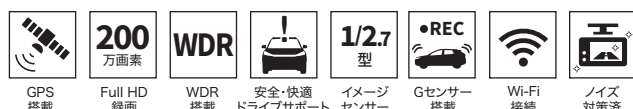

フロント・リア 2カメラ microSD 32GB

フロント/リアカメラともにスマートかつコンパクトなデザインで乗員の視線を妨げません。Full HD 200万画素で、映像を鮮明に録画します。衝撃を受けると自動録画保存するGセンサーと、速度も記録できるGPSを搭載。さらにお使いのスマートフォンとWi-Fi接続で、録画された映像の再生やダウンロード、ソフトウェアのアップデートができます。

01. ドライブレコーダー
プレミアムコンパクト
[95800310-00 / 2.0h]
¥68,200